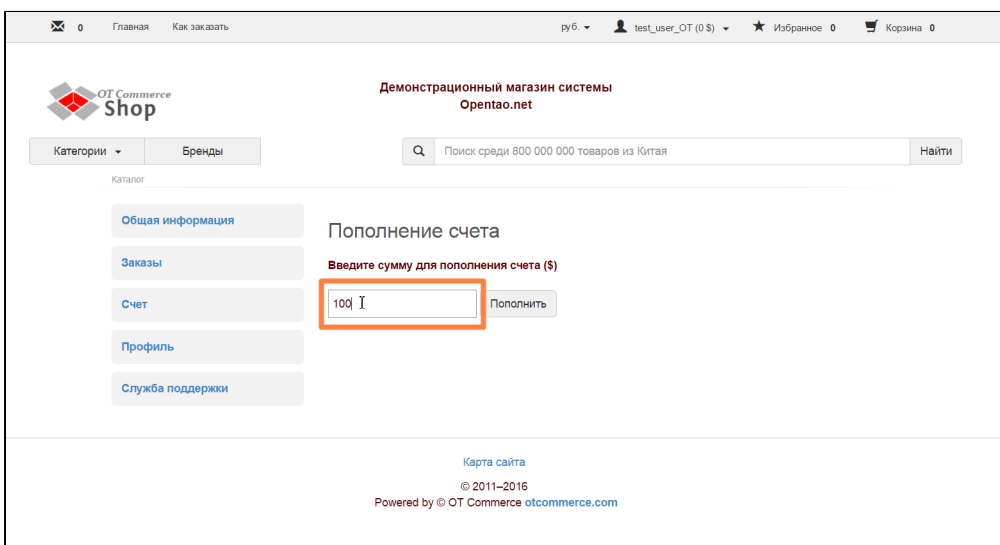

Затем нажимаем кнопку «Пополнить»