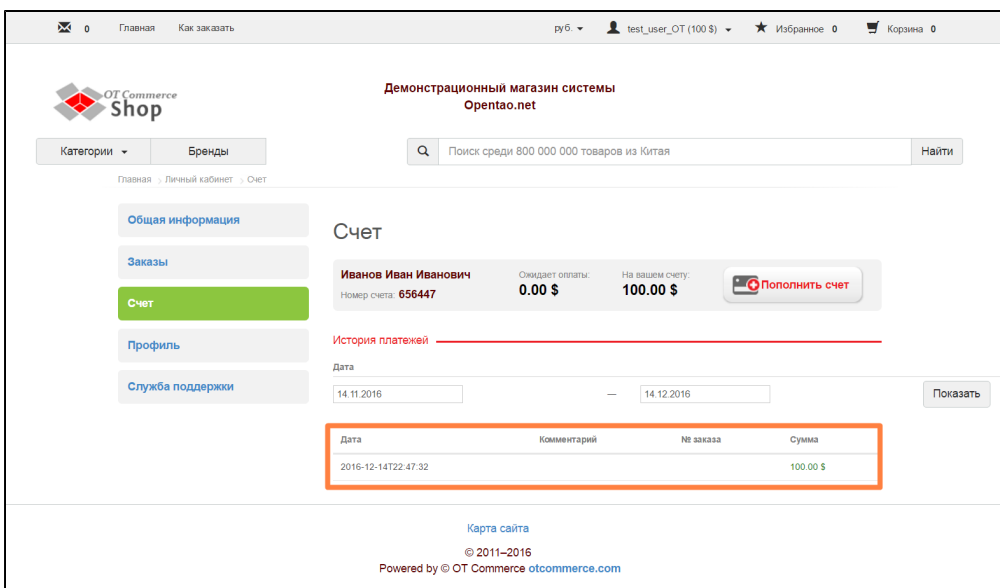

А также в разделе «Общая информация»: