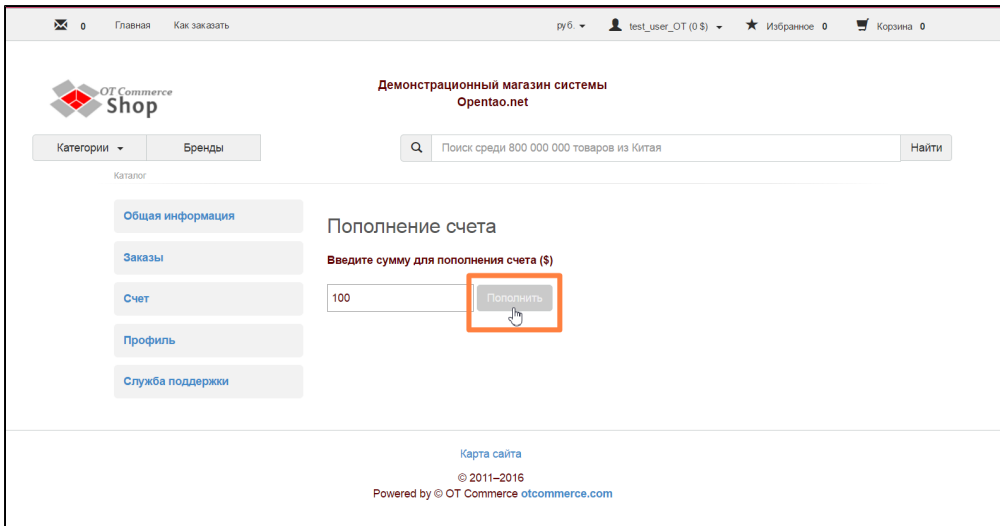

В зависимости от того какой способ для пополнения счета будет доступен именно в вашем магазине, вам будут предложены действия для пополнения (ввести номер карты, например). В итоге у вас в личном кабинете будет отражено то, сколько денег было зачислено.