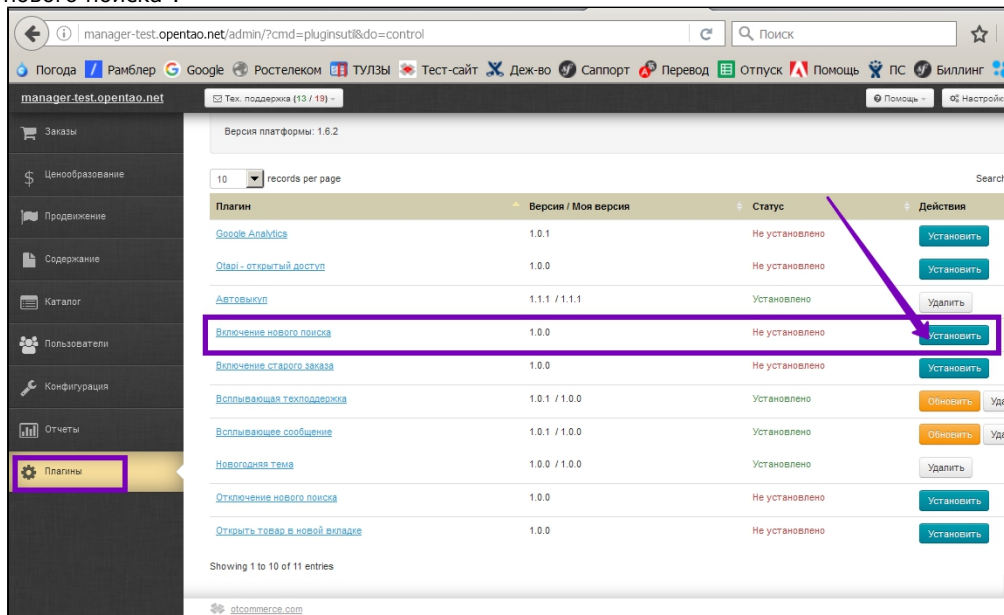

Плагины

! Подробное описание для чего и как создавать плагины -

<http://forum.otcommerce.com/forums/showthread.php?t=49124&highlight=%D0%BF%D0%BB%D0%B0%D0%B3%D0%B8%D0%BD%D1%8B>

Включение нового поиска

В разработке сейчас находится новый функционал поиска. Остается довести до совершенства некоторые моменты и включить его для страниц категорий, продавцов и брендов. Пока мы не включаем его всем по умолчанию, но вы уже можете начать пользоваться им. Зайдите в раздел Плагины > Загрузить/обновить и установите плагин "Включение нового поиска".

На сайте результаты нового поиска выглядят так:

Включение старого заказа

Для нового шаблона изменен цикл заказа. Мы убрали настройку "Упрощенная регистрация", т.к. с ней было много проблем. В будущем мы сделаем авторизацию модальной, пока же для нового шаблона покупателю в корзине или предлагается авторизоваться или перейти в оформление заказа.